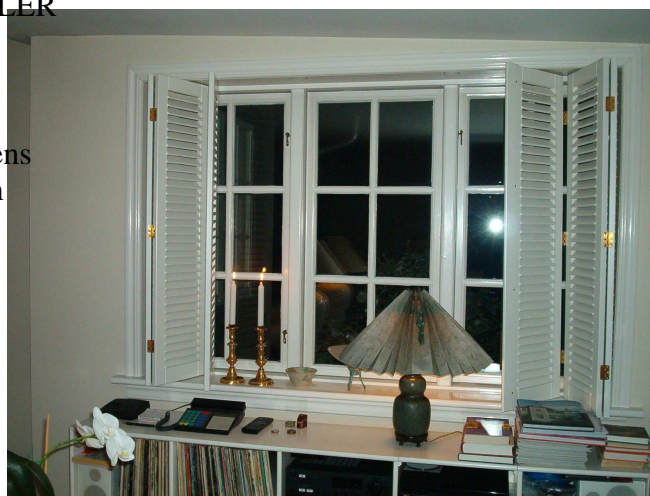

Pris 2012

INDVENDIGE SKODDER MED FASTE LAMELLER

Indvendige skodder giver lys, luft og stemning

Træskodder bryder lyset på en helt speciel måde, Og tilføjer din bolig et helt unikt særpræg. Luk sydens Stemning ind om sommeren og hold mørket ude om Vinteren. Et godt alternativ til gardiner.

Skodderne fremstilles i mål der passer dig,

Stærkt nordisk fyrretræ er standard, kan fås Malet, eller klarlakeret overflade, alt efter ønske.

Skodderne fremstilles på de mål du skal bruge

Dimm. Ramme 55 mm. Lameller 8 x 42 mm.